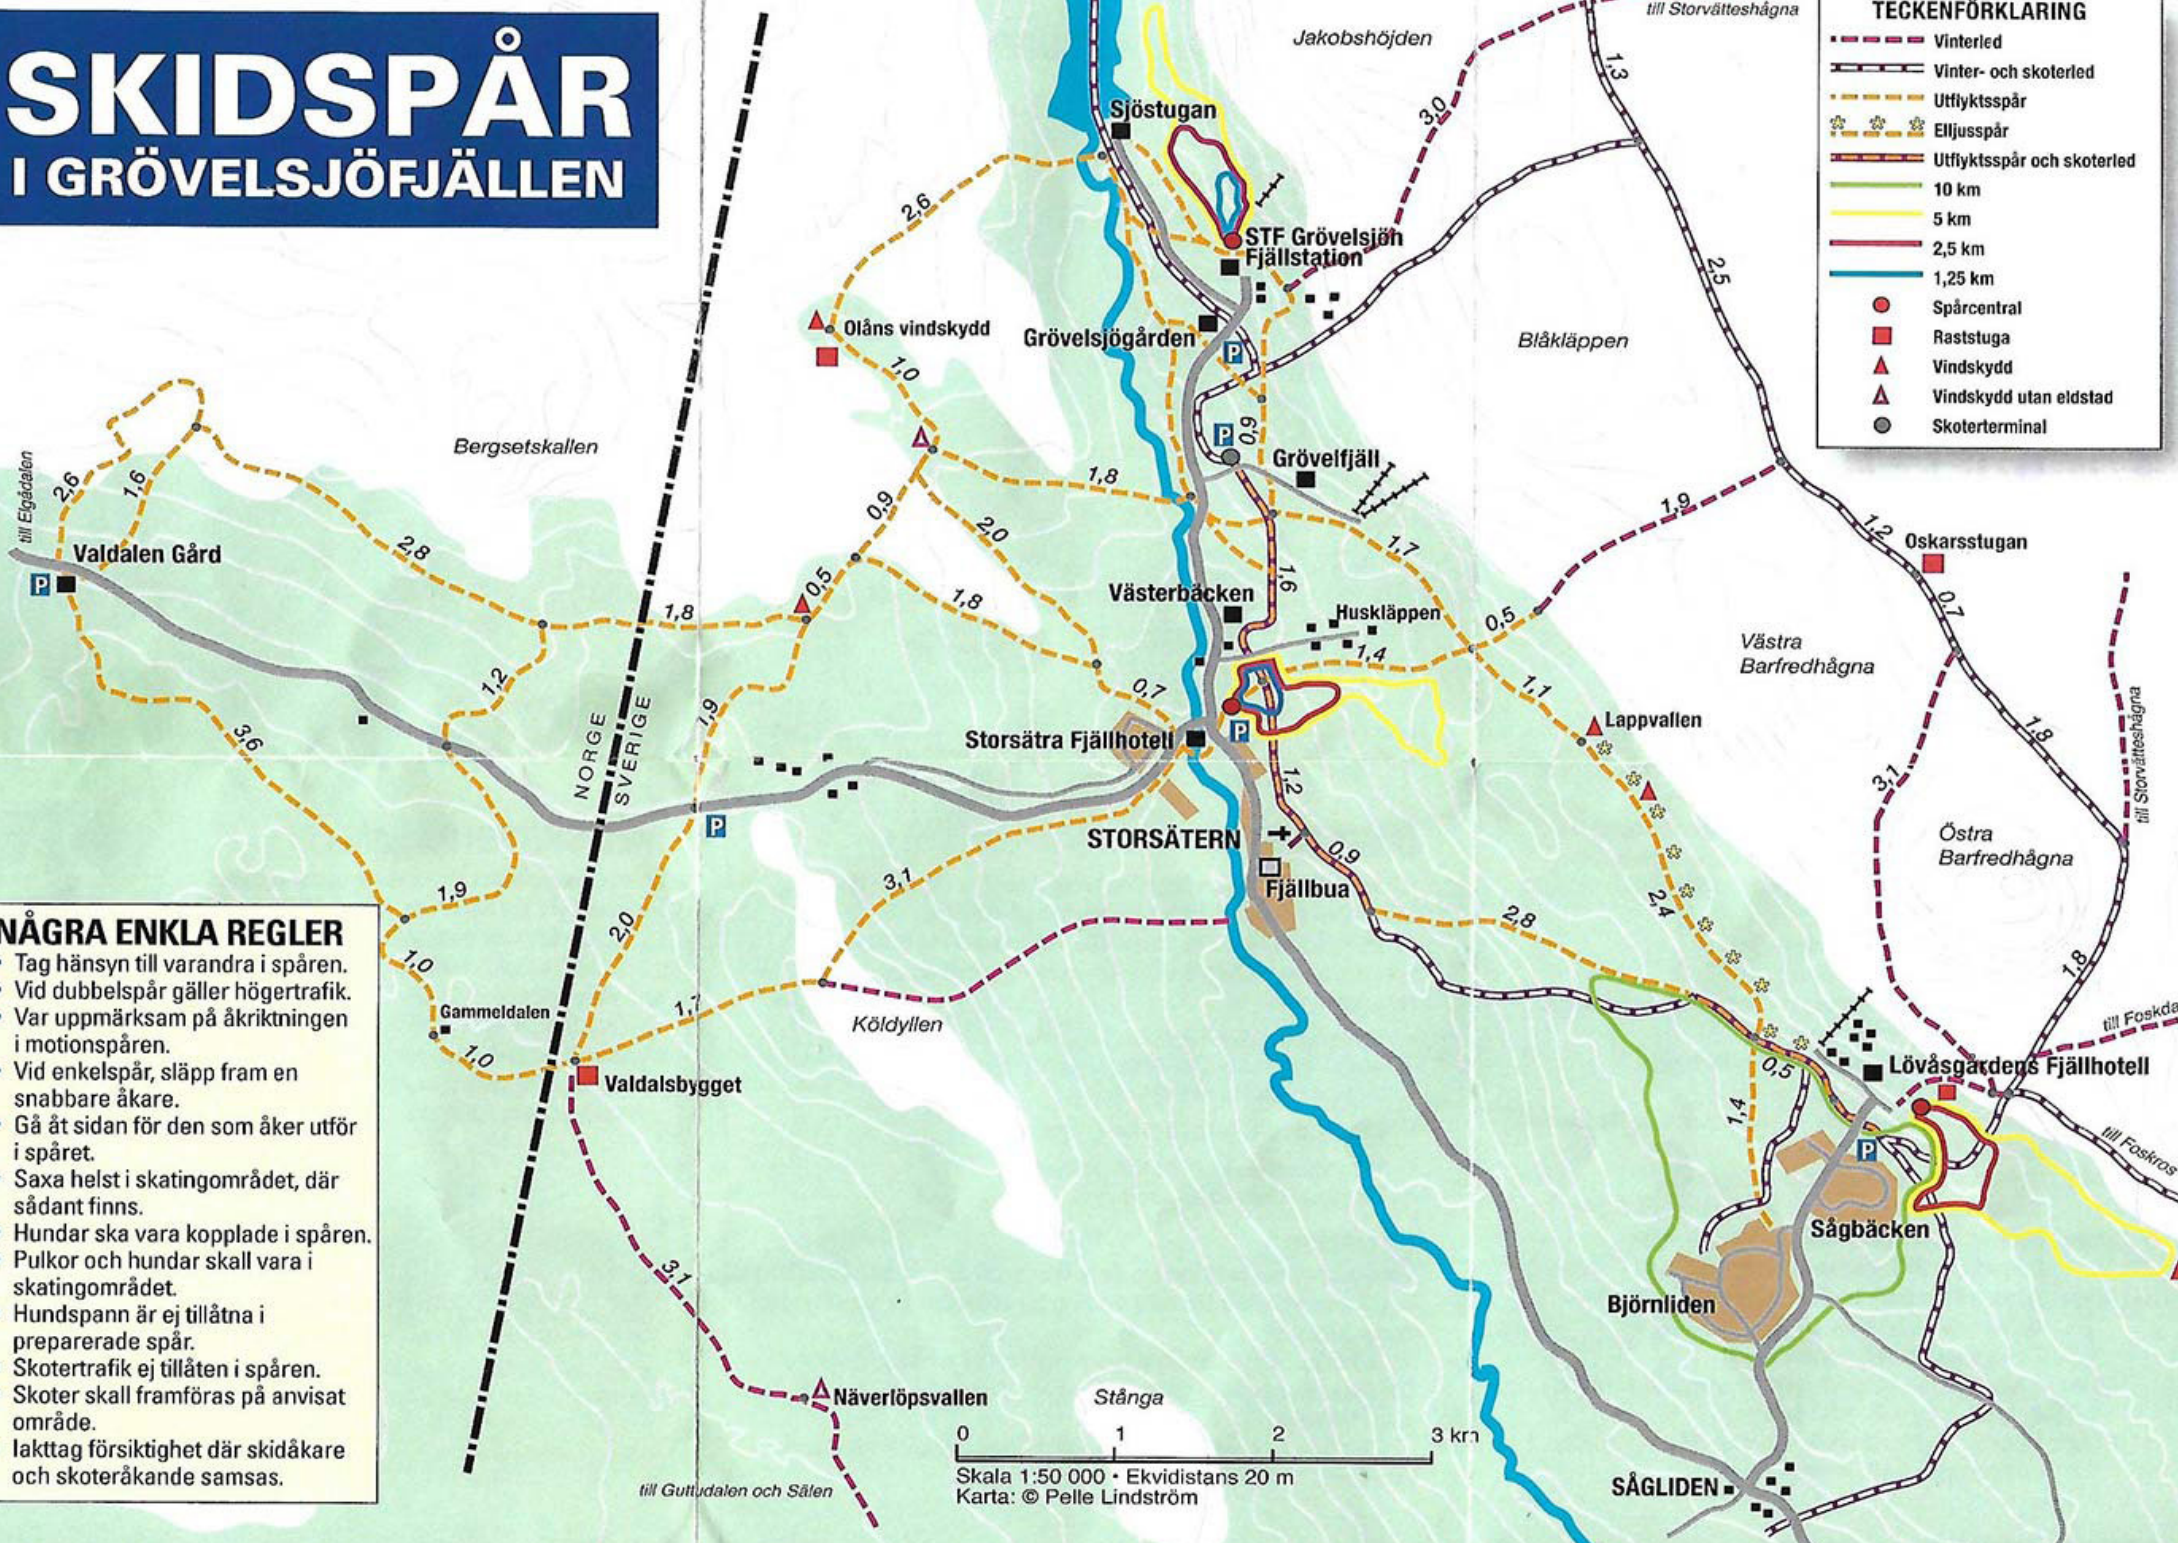

# SKIDSPÅR I GRÖVELSJÖFJÄLLEN

**TECKENFÖRKLARING**

	Vinterled
	Vinter- och skoterled
	Utflyktsspår
	Elljusspår
	Utflyktsspår och skoterled
	10 km
	5 km
	2,5 km
	1,25 km
	Spårcentral
	Raststuga
	Vindskydd
	Vindskydd utan eldstad
	Skoterterminal

- NÅGRA ENKLA REGLER**
- Tag hänsyn till varandra i spåren.
  - Vid dubbelspår gäller högertrafik.
  - Var uppmärksam på åkriktningen i motionsspåren.
  - Vid enkelspår, släpp fram en snabbare åkare.
  - Gå åt sidan för den som åker utför i spåret.
  - Saxa helst i skatingområdet, där sådant finns.
  - Hundar ska vara kopplade i spåren.
  - Pulkor och hundar skall vara i skatingområdet.
  - Hundspann är ej tillåtna i preparerade spår.
  - Skotertrafik ej tillåten i spåren.
  - Skoter skall framföras på anvisat område.
  - Iakttag försiktighet där skidåkare och skoteråkande samsas.

0 1 2 3 km  
Skala 1:50 000 • Ekvidians 20 m  
Karta: © Pelle Lindström